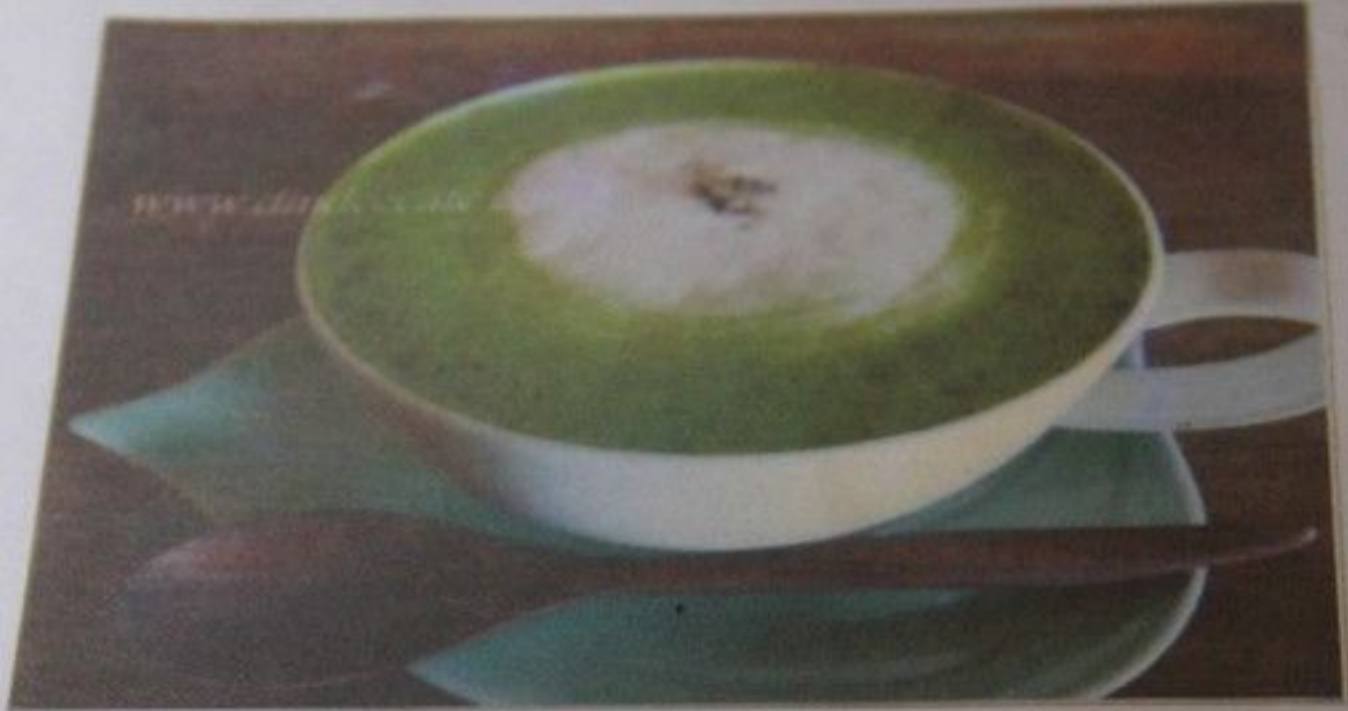

Cafe Din Dee

Ginger Roselle Tea

with Stevia Leaves

ชา กระเจี๊ยบขิงใส่หญ้าหวาน

Small pot 60

Medium pot 80

Matcha Green Tea Latte

抹茶ラテ ลาเต้ชาเขียวมัทฉะ

 Hot 60Baht/cup

with Soy Milk

抹茶・ソイ

Add + 5

 Ice 65Baht

Drinks

Coffee

With Soymilk