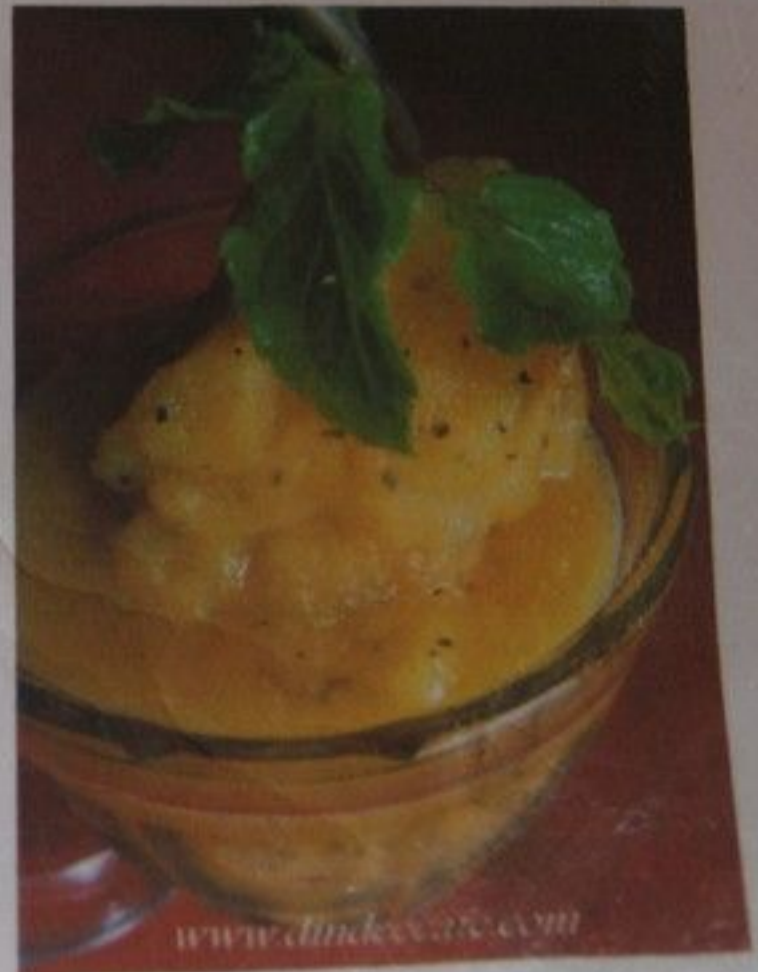

Passionfruit & Ginger

พาสชั่นฟรุ๊ต &
จิงเจอร์ สmoothie

มะนาวขุ่นปั่น

60Baht

www.dindee.co.th

DinDee