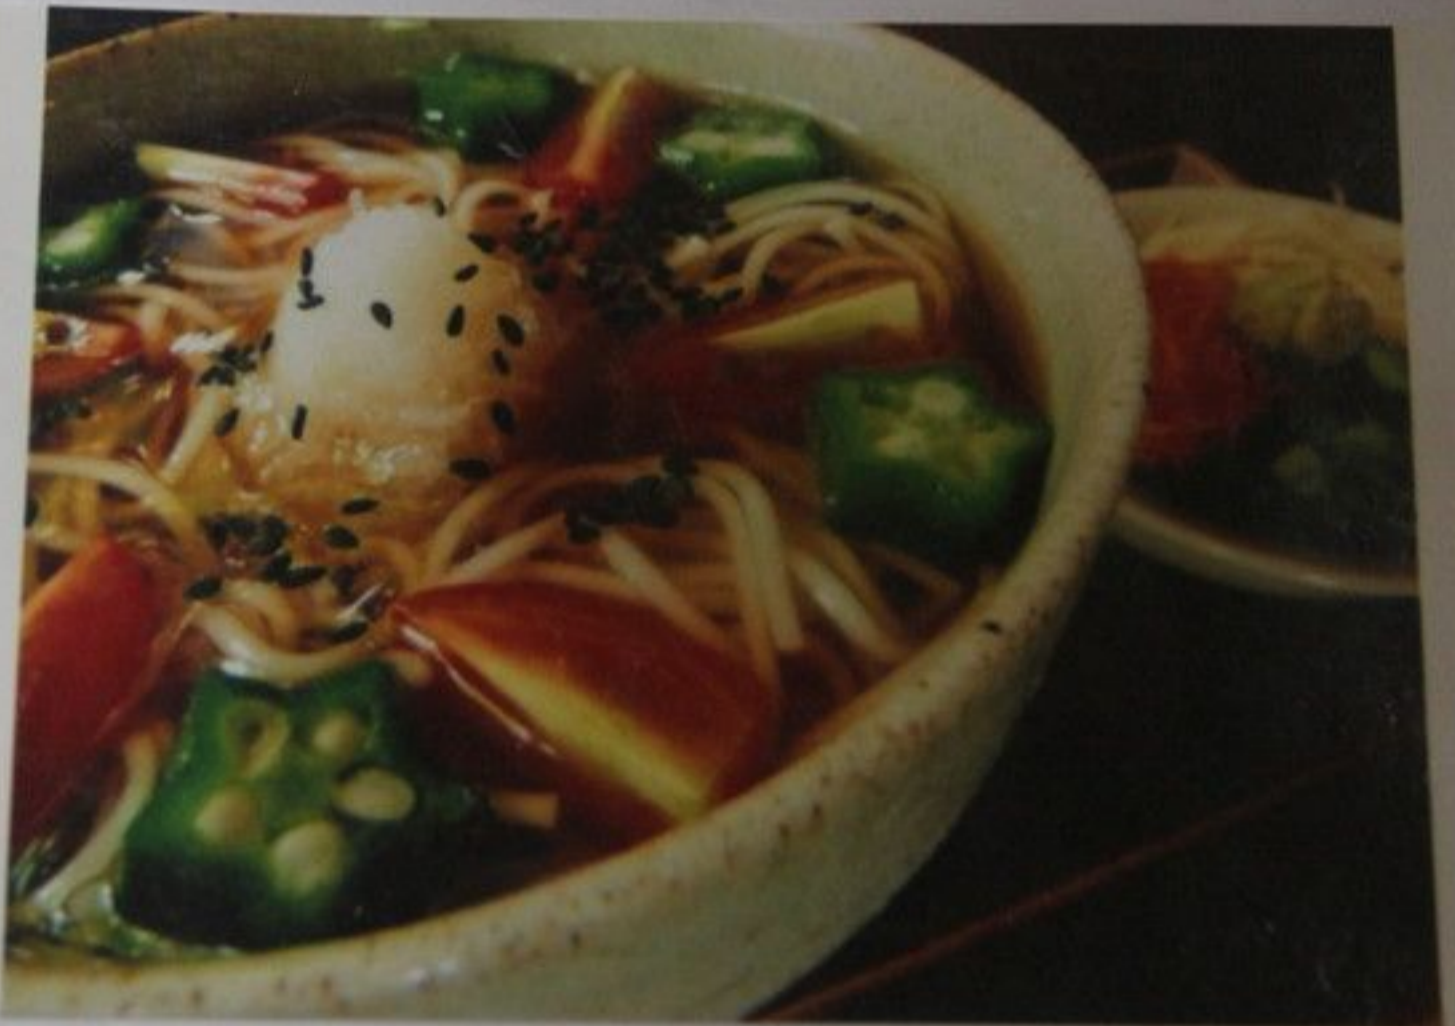

Only Curry 90Baht

Foods

NOODLE

เส้นหมี่ 麵類

Japanese Wheat Noodles

in cold fish soup and served with OKRA&SPICE

おくらの冷麦 เส้นหมี่เย็นใส่กระเจี๊ยบเขียวแบบญี่ปุ่น

99