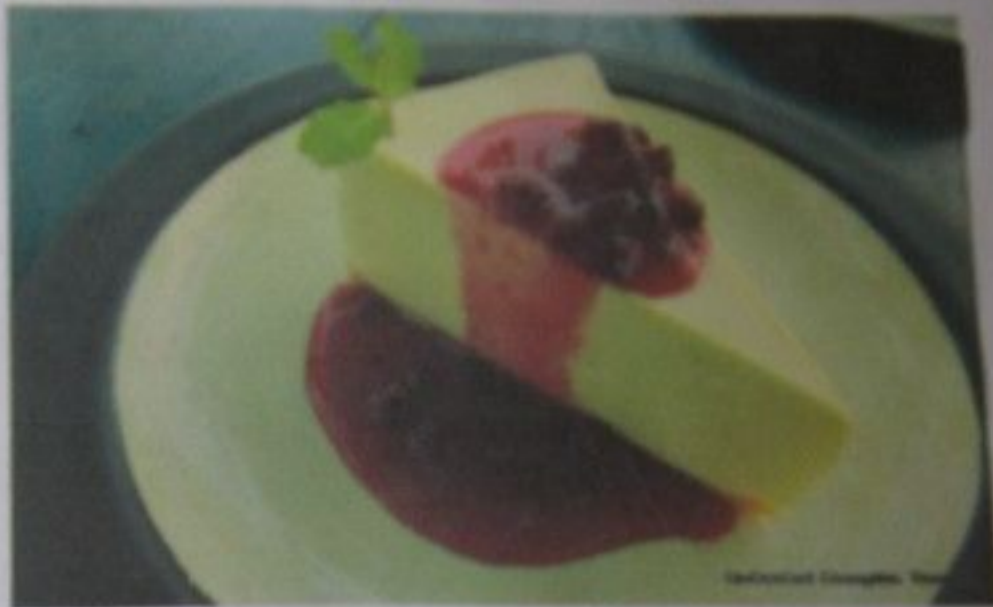

Cake

our menu

ディンディーの定番ホームメイドケーキ

FRESH CHEESE CAKE 65 Baht

レアチーズケーキ